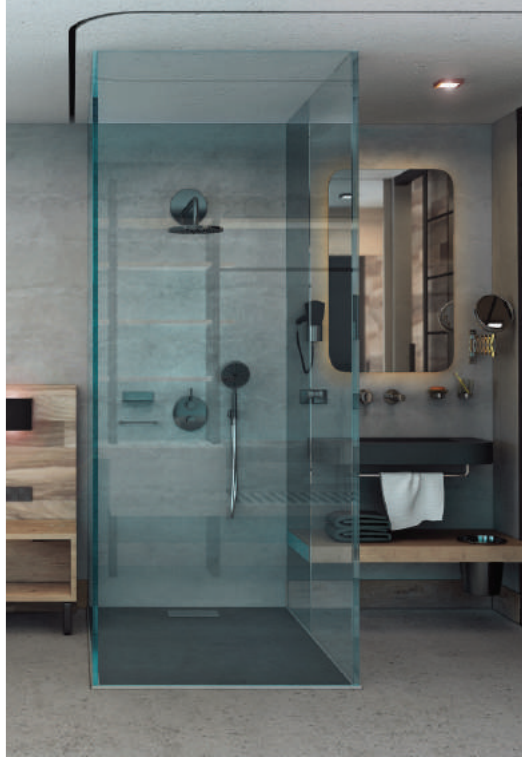

ODALAR

Otelimizde 128 standart oda, 3 suit ve 1 adet engelli misafirlerimiz için düzenlenmiş odamız bulunmaktadır.

- Yüksek kalitede konforlu yatak (ölçü: 160 cm * 200 cm)
 - Oda büyüklüğü asgari 20 m²
 - Engelli Oda büyüklüğü 37 m²
- Kablolu ve kablosuz (Wi-Fi) ücretsiz internet hizmeti
- Sigara içilmeyen oda seçeneği

- Emniyet kasası
- Mini bar günlük kullanım (Ücretsiz Bira, Su, Cola, Enerji içeceği) (Ücretsiz su ve çay kahve seti)
 - LCD TV
- Direk telefon hattı
 - Duş
- Saç kurutma makinası
 - 24 saat oda servisi
- Terlik ve her ihtiyaca hitap eden buklet malzemeleri